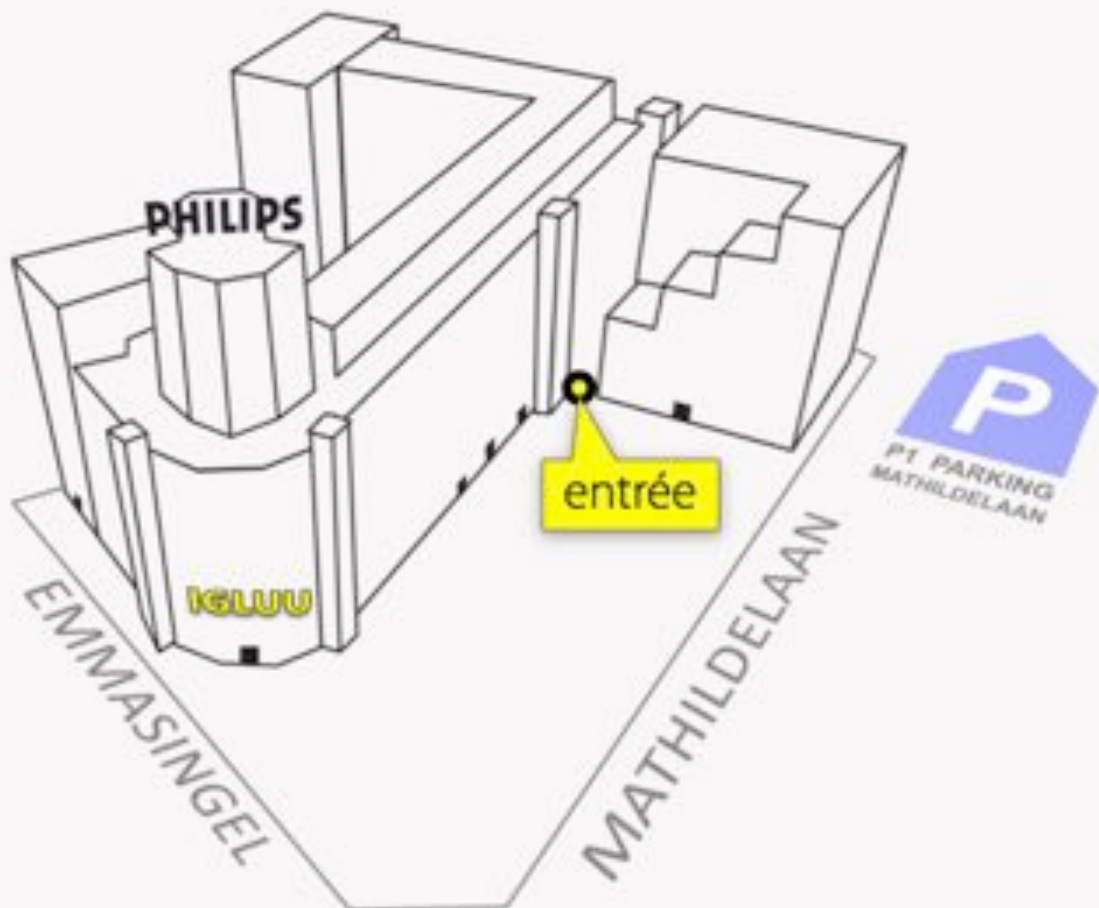

entrée Mathildelaan

Igluu is gevestigd op nummer 32 van de Lichttoren. De entree is vanaf de straat niet gelijk te zien maar ligt in de hoek van de Lichttoren en het ArtHotel. Zie ook de illustratie hiernaast.

Parkeren kan in P1 Parking Mathildelaan. Igluu beschikt over uitrijkaarten voor deze garage.

Igluu Eindhoven

Lichttoren 32
5611 BJ Eindhoven

T 085 773 7703 (optie 3)

E eindhoven@igluu.nl

Route

Met openbaar vervoer / te voet vanaf het station

Igluu Eindhoven is maar 3 minuten lopen vanaf Eindhoven CS. Neem op het station de uitgang 'Centrum' en loop naar rechts in de richting van de Bijenkorf. Steek de Vestdijk over en loop voor de Bijenkorf langs, over het 18 Septemberplein naar de kruising van de Mathildelaan en de Emmasingel. Steek de kruising over en je staat recht voor het Lichttoren gebouw. De ingang van Igluu bevindt zich 100 meter naar rechts, op nummer 32.

Met de auto

Igluu is goed bereikbaar met de auto, gebruik hiervoor in je navigatiesysteem het adres Mathildelaan 2A. Dit brengt je naar de straat waar de hoofdingang van Igluu zich bevindt.

Parkeren kun je het beste in de P1 Mathildelaan parkeergarage direct aan de overzijde van Igluu op hetzelfde navigatie adres.